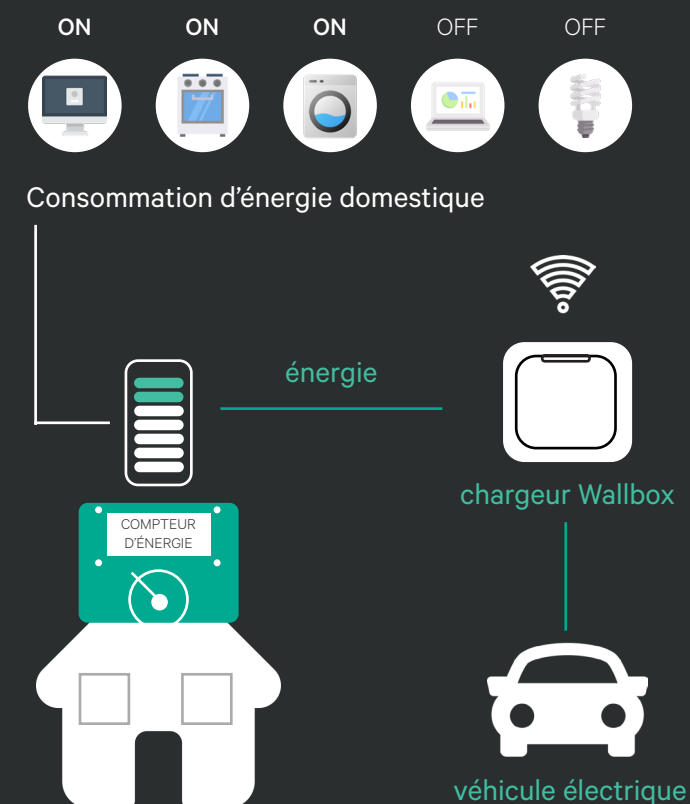

PULSAR PLUS

Tout ce dont vous avez besoin pour une recharge intelligente de votre véhicule électrique à votre domicile

- Compacte**
Plus petite qu'un grille-pain, plus légère qu'un ordinateur portable.
- Connectée**
Connectez Pulsar Plus à n'importe quel appareil intelligent via le Wi-Fi ou le Bluetooth et utilisez l'application myWallbox pour un contrôle facile de votre borne de recharge.
- Contrôlable**
Programmez vos sessions de charge et profitez des tarifs en heures creuses, surveillez l'état de la charge, et plus encore grâce à l'application myWallbox.
- Puissante**
Jusqu'à 22 kW de capacité de charge.
- Intelligence embarquée**
Ne vous souciez plus des problèmes de connexion à Internet dans certaines zones de votre garage ou sur votre emplacement de parking. En utilisant le Bluetooth, Quasar vous donne le contrôle de la charge, même sans connexion à internet.

PULSAR PLUS

La borne de recharge des VE intelligente et puissante pour la maison.

Connectez et contrôlez votre borne de recharge où que vous soyez grâce à l'application myWallbox.

- Gérez la charge et surveillez l'état de la charge
- Programmez et modifiez vos sessions de charge pour profiter des tarifs en heures creuses
- Verrouillage et déverrouillage à distance
- Statistiques de charge en temps réel
- Notifications en temps réel

POWER BOOST

Optimisez l'intelligence de votre borne de recharge avec Power

Optimisez l'intelligence de votre borne de recharge grâce au système de gestion de la charge dynamique pour éviter pannes de courant et factures d'électricité élevées. Cette fonction mesurera votre consommation d'énergie domestique en temps réel et ajustera automatiquement la charge de votre véhicule électrique, en respectant la capacité de votre réseau électrique local.