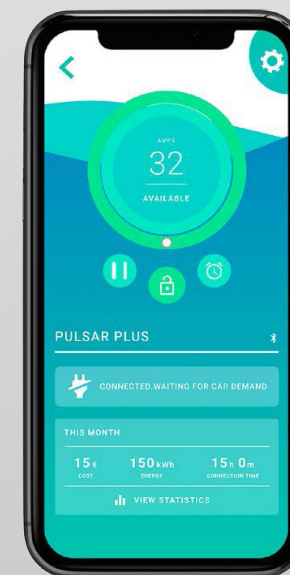

PULSAR PLUS

La borne de recharge des VE intelligente et puissante pour la maison.

Wallbox Pulsar Plus a été créée pour offrir à votre véhicule électrique une borne de recharge intelligente et puissante d'une taille incroyablement petite. C'est la borne de recharge idéale pour une utilisation quotidienne à votre domicile. Grâce à ses dimensions compactes et à son design minimaliste, elle trouvera sa place dans n'importe quel garage, et vous pourrez optimiser son utilisation grâce à une multitude de fonctionnalités que vous retrouverez dans l'application myWallbox.

PULSAR PLUS

Tout ce dont vous avez besoin pour une recharge intelligente de votre véhicule électrique à votre domicile

- Compacte**
Plus petite qu'un grille-pain, plus légère qu'un ordinateur portable.
- Connectée**
Connectez Pulsar Plus à n'importe quel appareil intelligent via le Wi-Fi ou le Bluetooth et utilisez l'application myWallbox pour un contrôle facile de votre borne de recharge.
- Contrôlable**
Programmez vos sessions de charge et profitez des tarifs en heures creuses, surveillez l'état de la charge, et plus encore grâce à l'application myWallbox.
- Puissante**
Jusqu'à 22 kW de capacité de charge.
- Intelligence embarquée**
Ne vous souciez plus des problèmes de connexion à Internet dans certaines zones de votre garage ou sur votre emplacement de parking. En utilisant le Bluetooth, Quasar vous donne le contrôle de la charge, même sans connexion à internet.

PULSAR PLUS

La borne de recharge des VE intelligente et puissante pour la maison.

Connectez et contrôlez votre borne de recharge où que vous soyez grâce à l'application myWallbox.

- Gérez la charge et surveillez l'état de la charge
- Programmez et modifiez vos sessions de charge pour profiter des tarifs en heures creuses
- Verrouillage et déverrouillage à distance
- Statistiques de charge en temps réel
- Notifications en temps réel